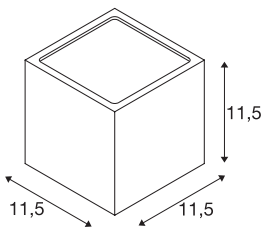

SITRA CUBE

Outdoor Wandleuchte, TCR-TSE, IP44, weiß, max. 18W

Würfelförmige Wandleuchte SITRA CUBE aus lackierten Aluminium. Dank der Position der zwei verbauten Fassungen, erzeugt die montierte Leuchte zwei gleiche, jedoch entgegengesetzte Lichtkegel (UP/DOWN). Durch die Schutzart IP44 für den Außenbereich geeignet. Der elektrische Anschluss der in mehreren Farbversionen verfügbaren Leuchte erfolgt an 230V Netzspannung.

TECHNISCHE DATEN

Art. Nr.:	232531
Fassung	GX53
Leuchtmittel	TCR-TSE
Anzahl Fassungen	2
Leuchtmittel inklusive	0
Anzahl unterschiedliche Lichtauslässe	2
Primäre Nennspannung	220-240V ~50/60Hz mA/V
Breite	10.8 cm
Höhe	11.5 cm
Tiefe	11.0 cm
Nettogewicht	1.228 kg
Bruttogewicht	1.303 kg
IP Code	IP 44
Schutzklasse	I
Montage	Aufbau
Montagedetails	Wand
Wattage	9 W
Farbe	weiß
BIG WHITE Seite	691